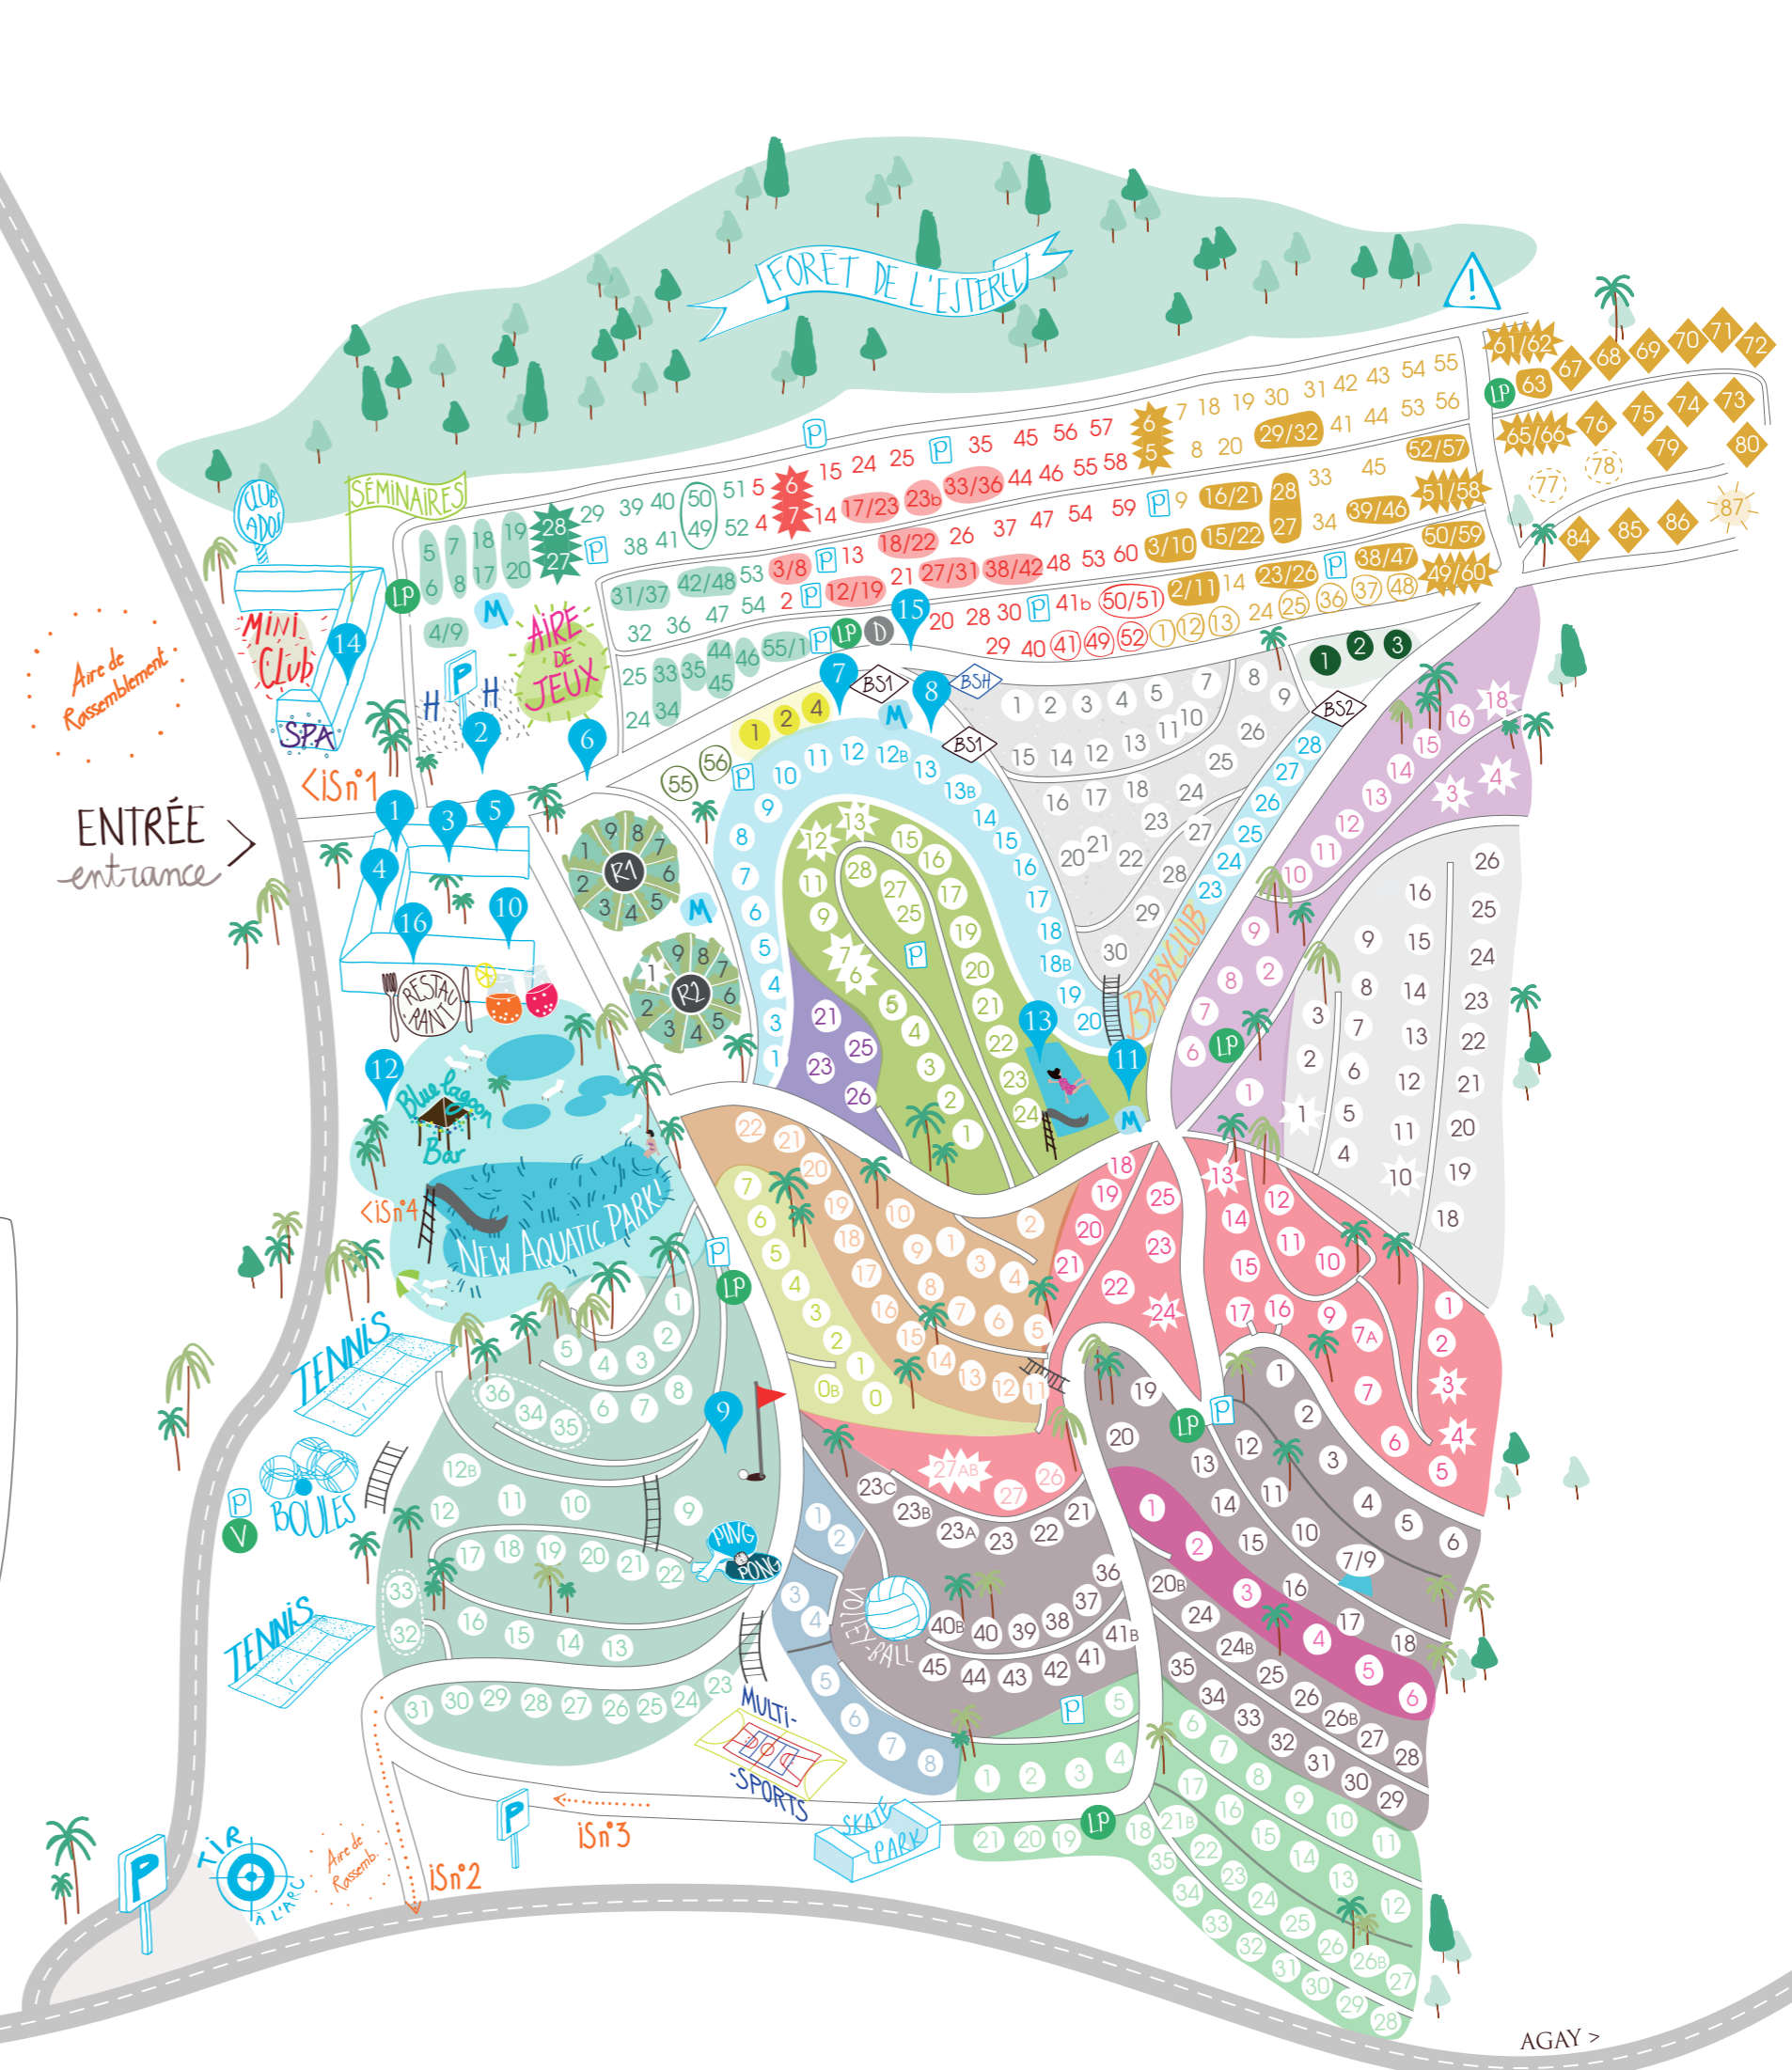

MOBILE HOMES

- 1 Route
- 1 Cirque Haut
- 2 Cirque Bas
- 1 Bloc
- 22 Chenes Gauche
- 3 Chenes Droite
- 2 Belvédère
- 12 Balcon
- 6 Plateau
- 20 Golf
- 5 Val
- 12 Eucalyptus Haut
- 10 Eucalyptus Bas
- 2 Oliviers
- 2 Lauriers Roses
- 20 Cypres
- ★ Mobilehome avec Jacuzzi
- Escalier - raccourci
Shortcut stairs

EMPLACEMENTS - TOURING PITCHES

- ★ Emplacement ROYAL MAXI (Jacuzzi)
- 39/46 Emplacement MAXI
- 13 Emplacement CONFORT
- 71 Emplacement DE LUXE PRESTIGE
- 77 Emplacement STANDARD SUPÉRIEUR
- 87 Emplacement IMPÉRIAL
- R1 Emplacements Caravanes avec Sanitaires individuels
Touring pitches with privates bathrooms
- ! Passage difficile pour grande caravane
Difficult passage for big caravans
- H Parking handicapé

< ST-RAPHAËL

AGAY >